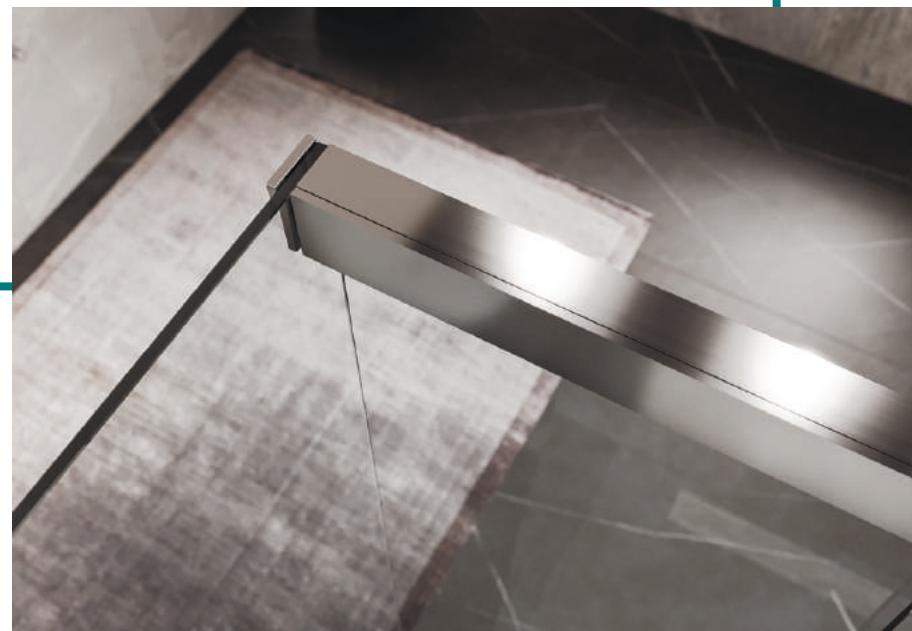

Lema

Строгость линий классика стиля

Неповторимостью своего характера Lema обязана доведённым до совершенства деталям и модульной концепции системы. Здесь всё свидетельствует о безупречности работы, высочайшем качестве и неизменной ценности: начиная от высокоточного изготовления каждой детали, цвета и идеальной поверхности.

Современная дизайнерская система для душевой кабины с раздвижной дверью и системой мягкого открывания и закрывания.

Lema предлагает все компоненты для реализации ваших представлений об идеальном доме. Ощутите красоту движения как выражение стиля жизни в чистом виде.