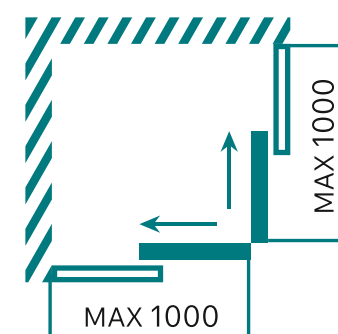

- Нет видимых механических элементов, даже внутри душевой кабины;
- Вертикальные компенсационные профили со встроенным уплотнением;
- Для стекла толщиной 8 мм;
- Доступны 2 размера душевых кабин: до 1500 мм и до 2200 мм.

Versione Vetro-Vetro

Версия Стекло-Стекло

Версия VV

Kit I Комплект
60.6000.90 VV

Раздвижная система для душевой кабины, расположенная между двумя стеклами.

Kit I Комплект
60.6000.95 VV

Versione Angolo

Версия Угловая

Версия ANG

Kit I Комплект
60.6000.90 ANG

Раздвижная система для душевой кабины, расположенная в углу.

SISTEMI
SCORREVOLI

У нас 48 продуктовых линеек, которые мы называем «Сериями». Эти системы позволяют нам управлять любыми движениями дверей шкафов, межкомнатных дверей и душевых кабин. Мы постоянно инвестируем значительные средства в исследования и разработки, чтобы оснастить себя самыми современными техническими инновациями.