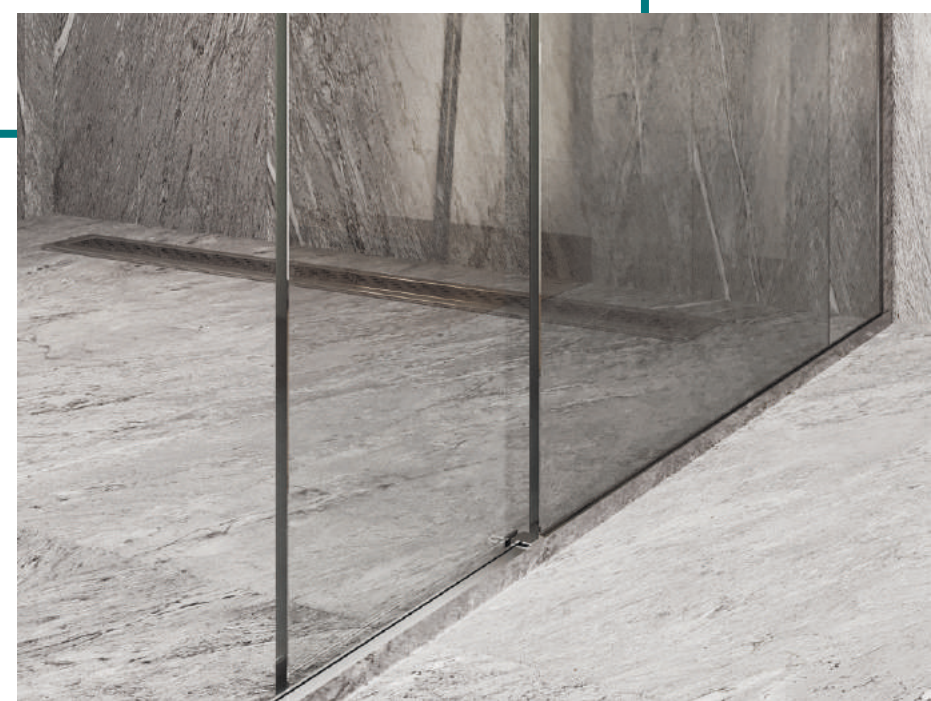

В новой серии Lema нет ничего лишнего, а главное внимание акцентируется на назначении.

SOFT-CLOSE, комплексная концепция демпфирования, превращает каждое движение в настоящее событие.

Процесс закрывания и открывания с демпфером SOFT-CLOSE – это незабываемое ощущение. SOFT-CLOSE мягко притормаживает дверь и плавно доводит её в конечное положение.