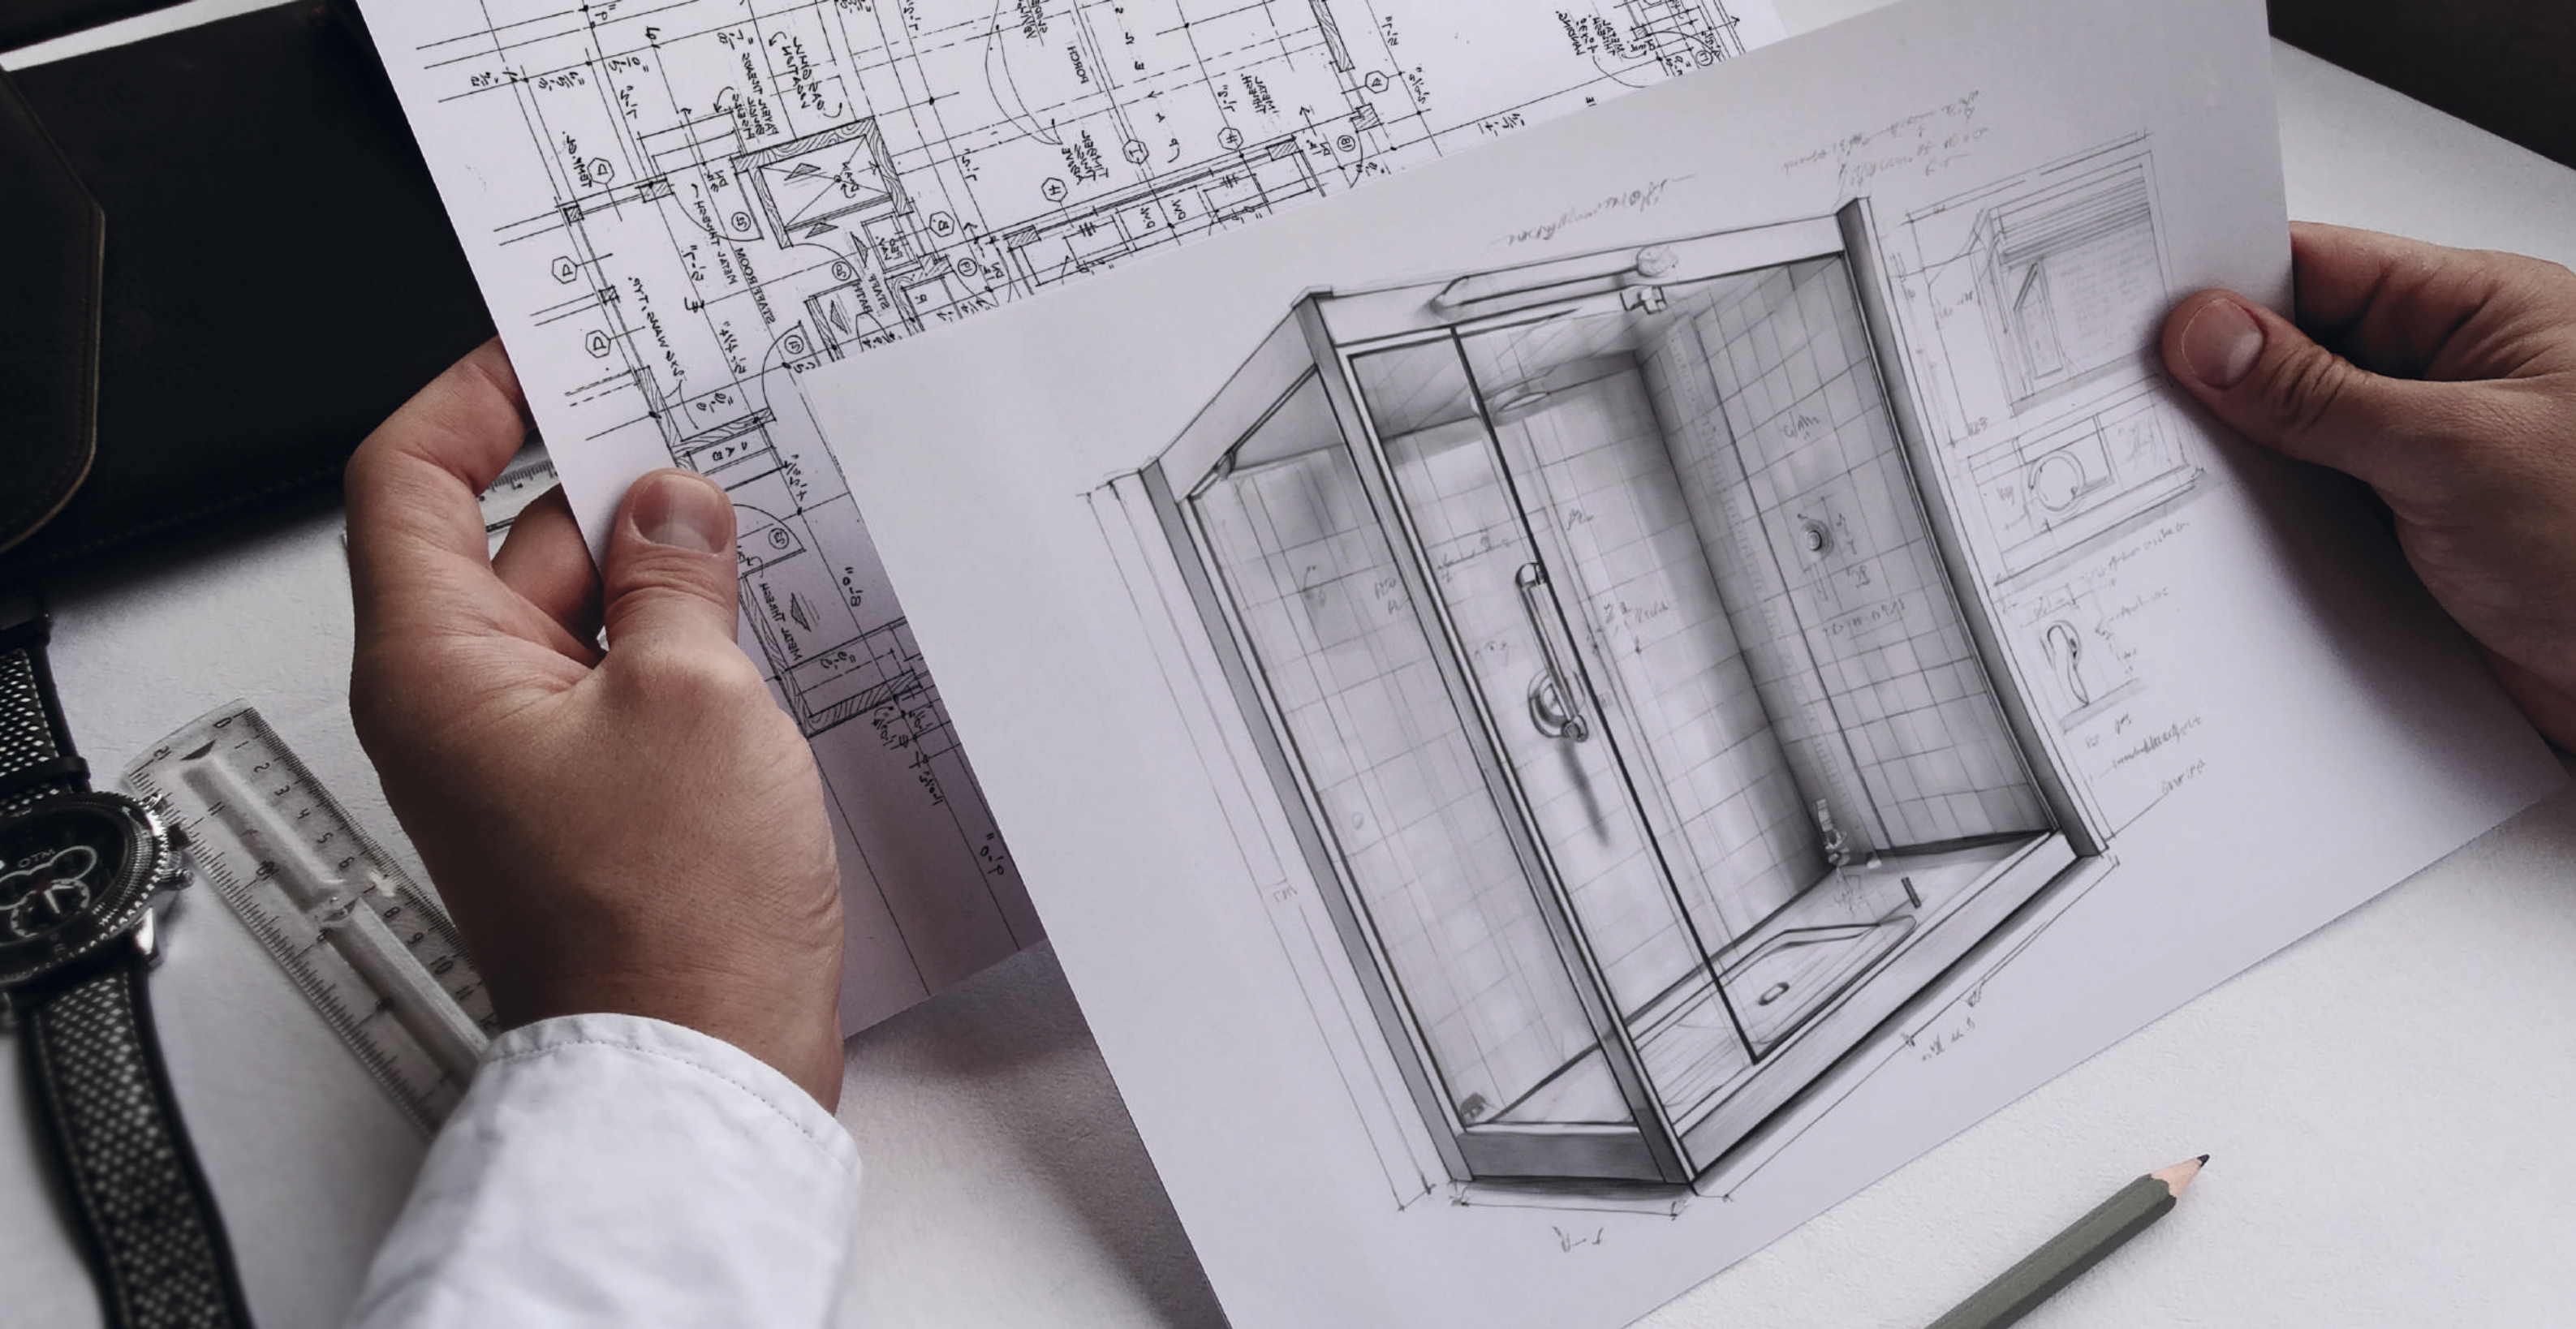

Brevetti

Патенты

Serie Lema Серия Lema

Мы часто работаем вместе с архитекторами и дизайнерами, активно сотрудничаем с основными заказчиками, чтобы заранее улавливать новые тенденции в дизайне и разрабатывать вместе с ними продукты, удовлетворяющие потребностям наших клиентов. В соответствии с нашей приверженностью инновациям на сегодняшний день фабрика имеет 15 сертифицированных патентов.