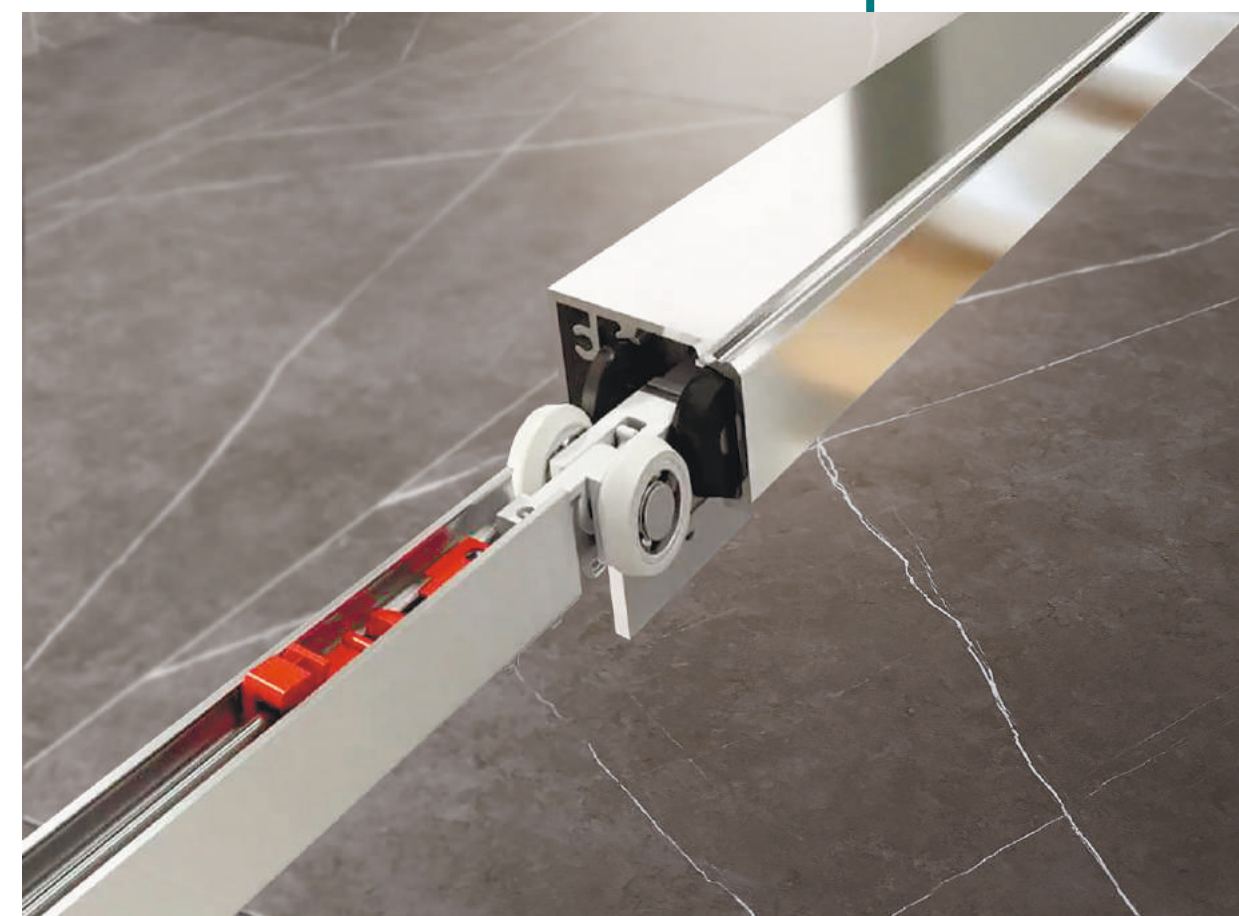

Никогда ещё монтаж не был таким легким. Простая и надежная фурнитура с продуманной эргономикой и безупречным движением - это центральный элемент в конструировании современных душевых кабин.